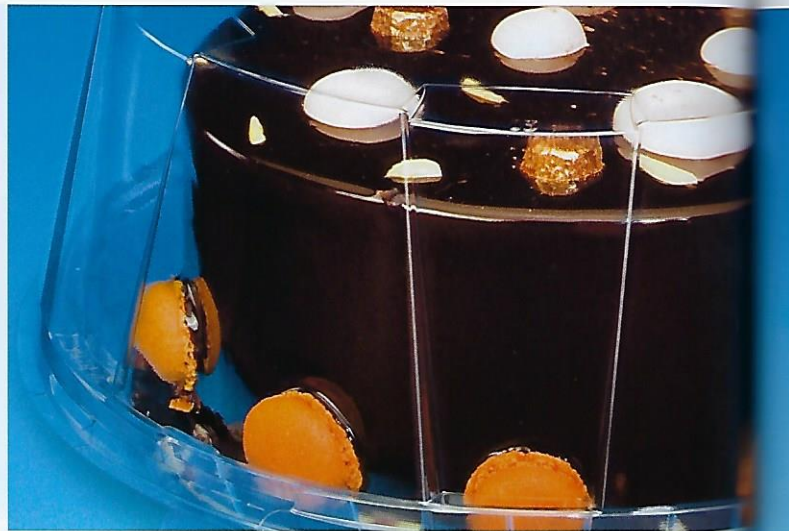

BAKERY

ACTIPACK®

ROUND BASES AND CLEAR GATEAUX DOMES

ACTIPACK®

COLOUR

Model	Material	Ø1	Ø2	Height	COLOUR	Box Dimensions	Quantity
12DX00	APET	Ø172	Ø120	30	Crystal clear dome	3 X 4	420
12DX02				60			
12DX30		Ø160	20	Black base	7 X 8	420	
16DXN00	APET	Ø211	Ø160	30	Crystal clear dome	3 X 5	210
16DXN01				40			
16DXN02				60			
16DXN03				80			
16DXN10		Ø199	Ø160	20	Crystal base	9 X 7	210
16DXN30			20	Black base	9 X 7	210	
18DXN00	APET	Ø222	Ø175	30	Crystal clear dome	3 X 4	210
18DXN01				40			
18DXN02				60			
18DXN03				80			
18DXN10		Ø210	Ø175	20	Crystal base	9 X 6	210
18DXN30				20	Black base	9 X 6	210
19DX00SK	APET	Ø232		30	Crystal clear dome	3 X 4	210
19DXN00				30			
19DXN01		Ø231	Ø180	40	Crystal clear dome	3 X 4	210
19DXN02				60			
19DXN03				80			
19DXN10		Ø220	Ø180	20	Crystal base	9 X 6	210
19DXN30		Ø220	Ø180	20	Black base	9 X 6	210
20DXN00	APET	Ø250	Ø200	30	Crystal clear dome	3 X 4	210
20DXN02				60			
20DXN03				80			
20DXN30		Ø240	Ø200	20	Black base	4 X 7	210
22DXN00	APET	Ø265	Ø215	30	Crystal clear dome	2 X 7	180
22DXN01				40			
22DXN02				60			
22DXN03				80			
22DXN10		Ø250	Ø215	20	Crystal base	6 X 7	180
22DXN30				20	Black base	6 X 7	180
22DX00STK	APET	Ø286	Ø220	30	Crystal clear dome	2 X 6	180
22DX30ST		Ø269	Ø220	20	Black base	6 X 7	180