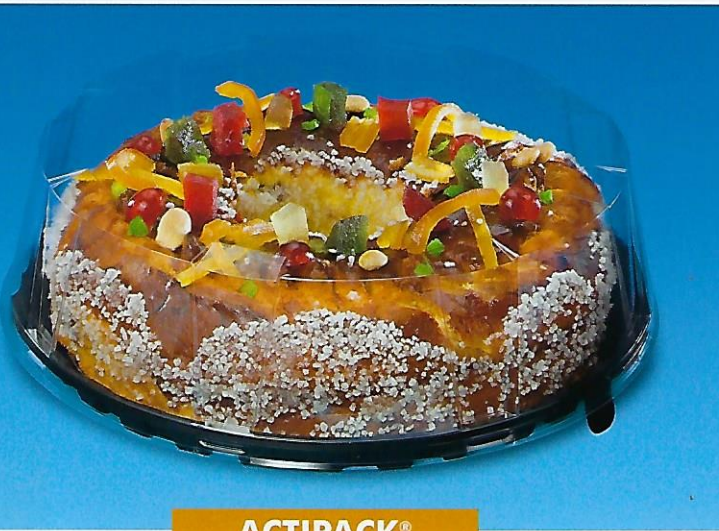

BAKERY

ACTIPACK®

ROUND BASES AND CLEAR GATEAUX DOMES

ACTIPACK®

COLOUR

Model	Material	Ø1	Ø2	Height	COLOUR	Box Dimensions	Quantity
12DX00	APET	Ø172	Ø120	30	Crystal clear dome	3 X 4	420
12DX02				60			
12DX30		Ø160	20	Black base	7 X 8	420	
16DXN00	APET	Ø211	Ø160	30	Crystal clear dome	3 X 5	210
16DXN01				40			
16DXN02				60			
16DXN03				80			
16DXN10		Ø199	Ø160	20	Crystal base	9 X 7	210
16DXN30			20	Black base	9 X 7	210	
18DXN00	APET	Ø222	Ø175	30	Crystal clear dome	3 X 4	210
18DXN01				40			
18DXN02				60			
18DXN03				80			
18DXN10		Ø210	Ø175	20	Crystal base	9 X 6	210
18DXN30				20	Black base	9 X 6	210
19DX00SK	APET	Ø232		30	Crystal clear dome	3 X 4	210
19DXN00				30			
19DXN01		Ø231	Ø180	40	Crystal clear dome	3 X 4	210
19DXN02				60			
19DXN03				80			
19DXN10		Ø220	Ø180	20	Crystal base	9 X 6	210
19DXN30		Ø220	Ø180	20	Black base	9 X 6	210
20DXN00	APET	Ø250	Ø200	30	Crystal clear dome	3 X 4	210
20DXN02				60			
20DXN03				80			
20DXN30		Ø240	Ø200	20	Black base	4 X 7	210
22DXN00	APET	Ø265	Ø215	30	Crystal clear dome	2 X 7	180
22DXN01				40			
22DXN02				60			
22DXN03				80			
22DXN10		Ø250	Ø215	20	Crystal base	6 X 7	180
22DXN30				20	Black base	6 X 7	180
22DX00STK	APET	Ø286	Ø220	30	Crystal clear dome	2 X 6	180
22DX30ST		Ø269	Ø220	20	Black base	6 X 7	180