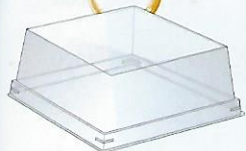

DESIPACK®

SQUARE GATEAUX DOMES

DESIPACK®					COLOUR		
DS19H65	APET	220 X 220	190 X 190	65	Crystal clear dome	3 X 4	210
DS19H85				85			
DS19F10				20			
DS21H65	APET	240 X 240	210 X 210	65	Crystal clear dome	3 X 4	210
DS21H85				85			
DS21F10				20			
DS23H85	APET	265 X 265	230 X 230	85	Crystal clear dome	2 X 7	150
DS23H100				100			
DS23F10				20			
DS25H65	APET	280 X 280	245 X 245	65	Crystal clear dome	2 X 7	150
DS25H85				85			
DS25F10				20	Crystal base	5 X 6	150
DS25F30AL 				20	Black base with cavities	4 X 4	150

lid anti-mist

RECTANGULAR GATEAUX DOMES

DS2116H60	APET	245 X 195	210 X 160	60	Crystal clear dome	2 X 8	240
DS2116H80				80			
DS2116F10				20			

TRADIPACK®