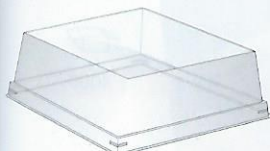

DESIPACK®

SQUARE GATEAUX DOMES

DESIPACK®					COLOUR		
DS19H65	APET	220 X 220	190 X 190	65	Crystal clear dome	3 X 4	210
DS19H85				85			
DS19F10				20			
DS21H65	APET	240 X 240	210 X 210	65	Crystal clear dome	3 X 4	210
DS21H85				85			
DS21F10				20			
DS23H85	APET	265 X 265	230 X 230	85	Crystal clear dome	2 X 7	150
DS23H100				100			
DS23F10				20			
DS25H65	APET	280 X 280	245 X 245	65	Crystal clear dome	2 X 7	150
DS25H85				85			
DS25F10				20	Crystal base	5 X 6	150
DS25F30AL 				20	Black base with cavities	4 X 4	150

lid anti-mist

RECTANGULAR GATEAUX DOMES

DS2116H60	APET	245 X 195	210 X 160	60	Crystal clear dome	2 X 8	240
DS2116H80				80			
DS2116F10				20			

TRADIPACK®